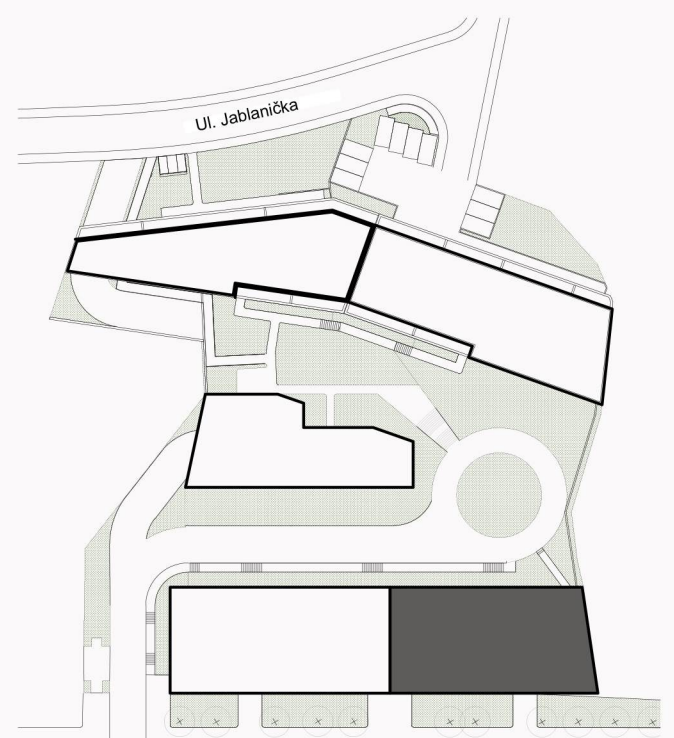

BULEVARNOVI

ZA NOVI POČETAK - BULEVAR NOVI

LAMELA 5

STAN 5-19, 5-29, 5-39
JEDNOSOBAN

STAN 5-19		
Br.	NAMENA PROSTORIJE	POVRŠINA (m ²)
1.	Ulazna zona	5.43
2.	Kuhinja	5.60
3.	Visenamenska soba sa trpezarijom	17.69
4.	Kupatilo	5.54
UKUPNA POVRŠINA		34.26

POZICIJA STANA

POZICIJA LAMELE

Bulevar kralja Aleksandra