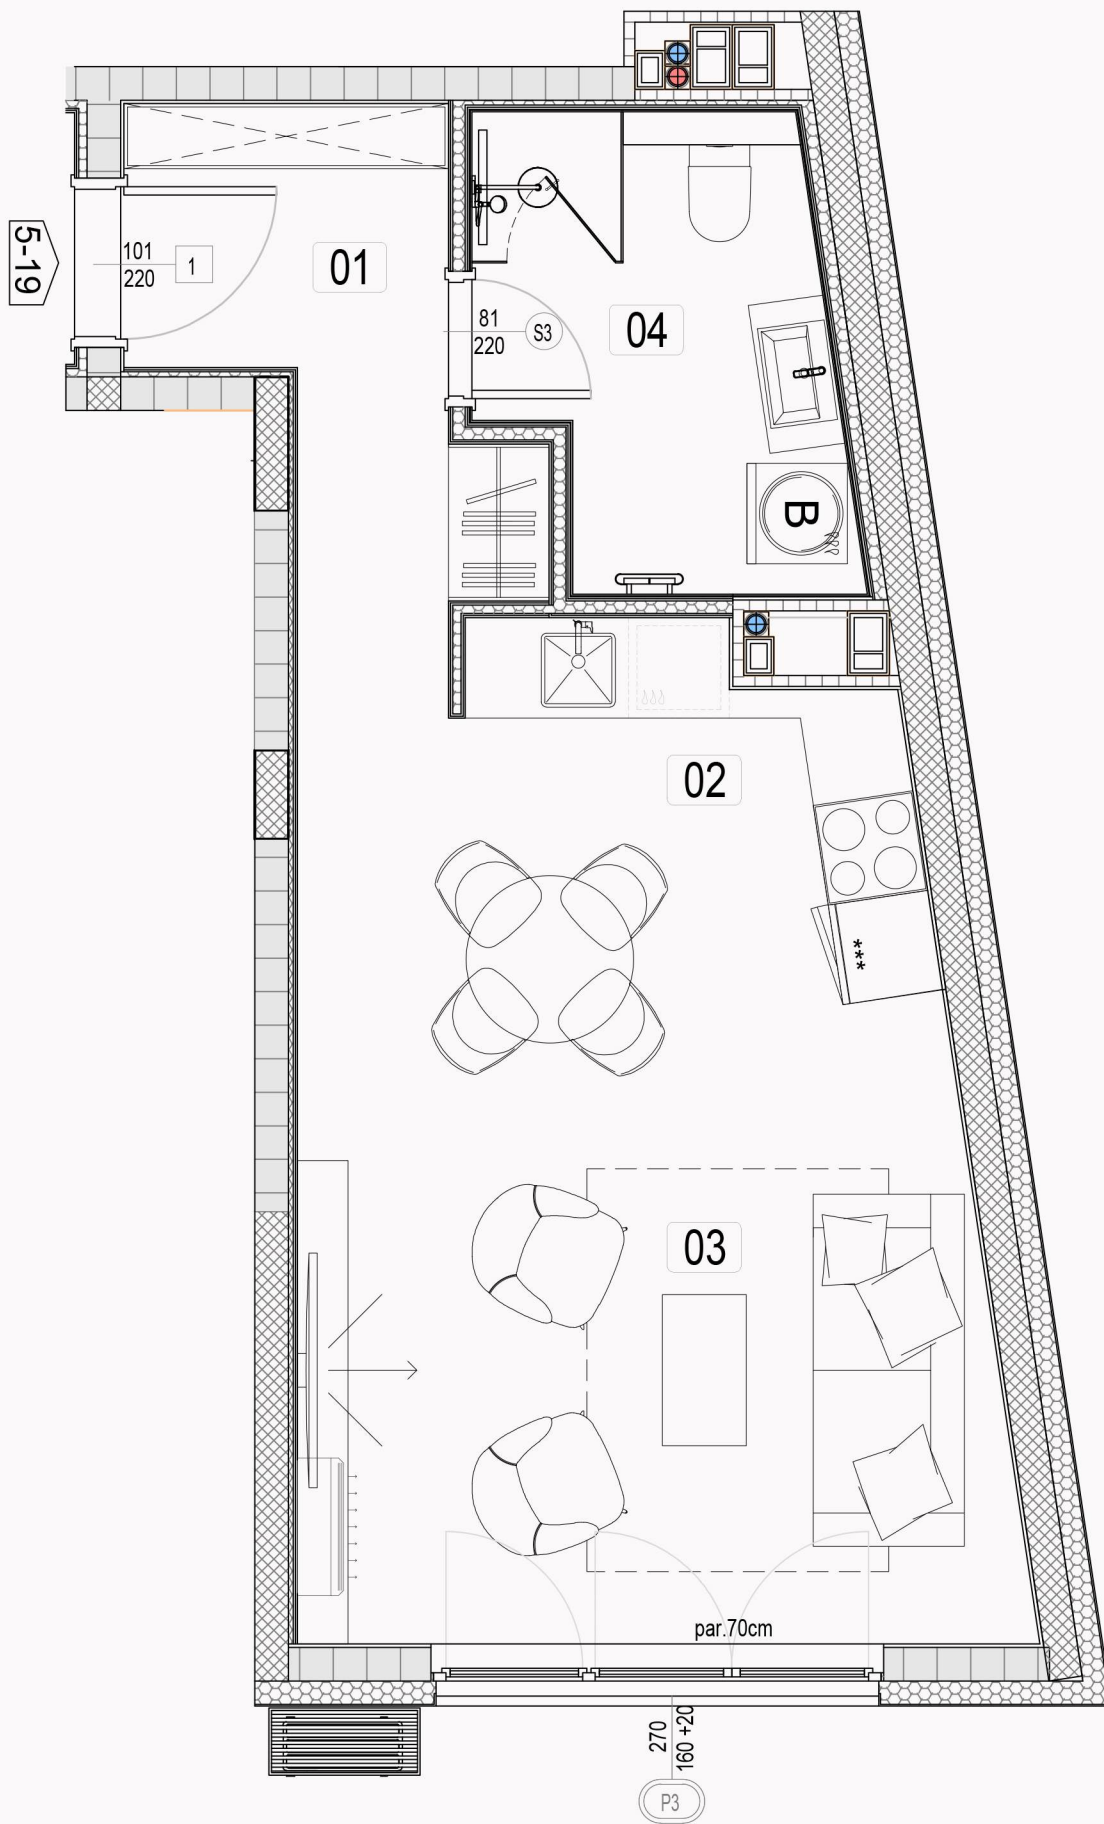

BULEVARNOVI

ZA NOVI POČETAK - BULEVAR NOVI

LAMELA 5

STAN 5-19, 5-29, 5-39
JEDNOSOBAN

STAN 5-19		
Br.	NAMENA PROSTORIJE	POVRŠINA (m ²)
1.	Ulazna zona	5.43
2.	Kuhinja	5.60
3.	Visenamenska soba sa trpezarijom	17.69
4.	Kupatilo	5.54
UKUPNA POVRŠINA		34.26

POZICIJA STANA

POZICIJA LAMELE

Bulevar kralja Aleksandra