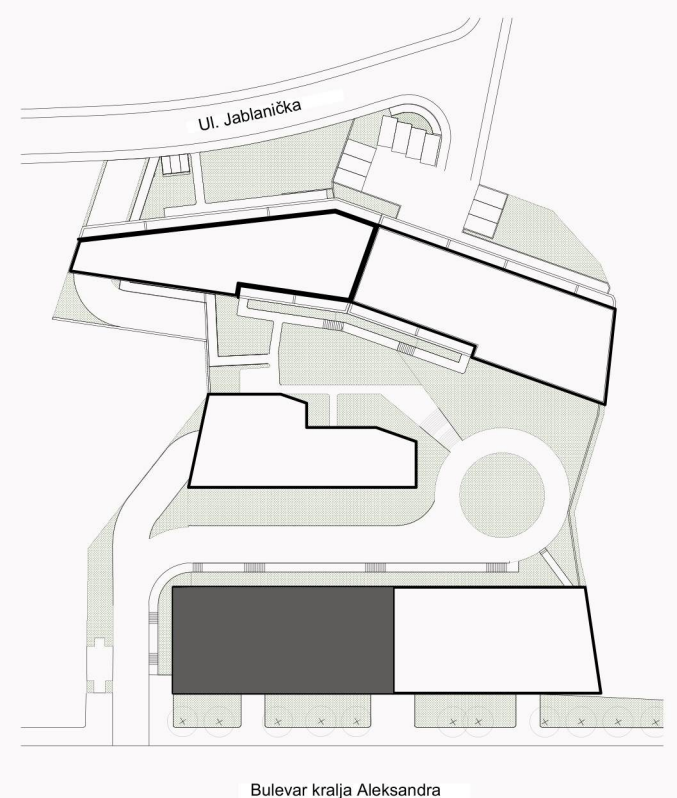

BULEVARNOVI

ZA NOVI POČETAK - BULEVAR NOVI

LAMELA 4

STAN 4-07, 4-18, 4-29, 4-40
JEDNOIPOSOBAN

STAN 4-07		
Br.	NAMENA PROSTORIJE	POVRŠINA (m ²)
1.	Ulazna zona	2.17
2.	Kuhinja	5.03
3.	Dnevna soba sa trpezarijom	14.18
4.	Soba	9.90
5.	Kupatilo	4.19
6.	Terasa	4.10
UKUPNA POVRŠINA		39.56

POZICIJA LAMELE

POZICIJA STANA