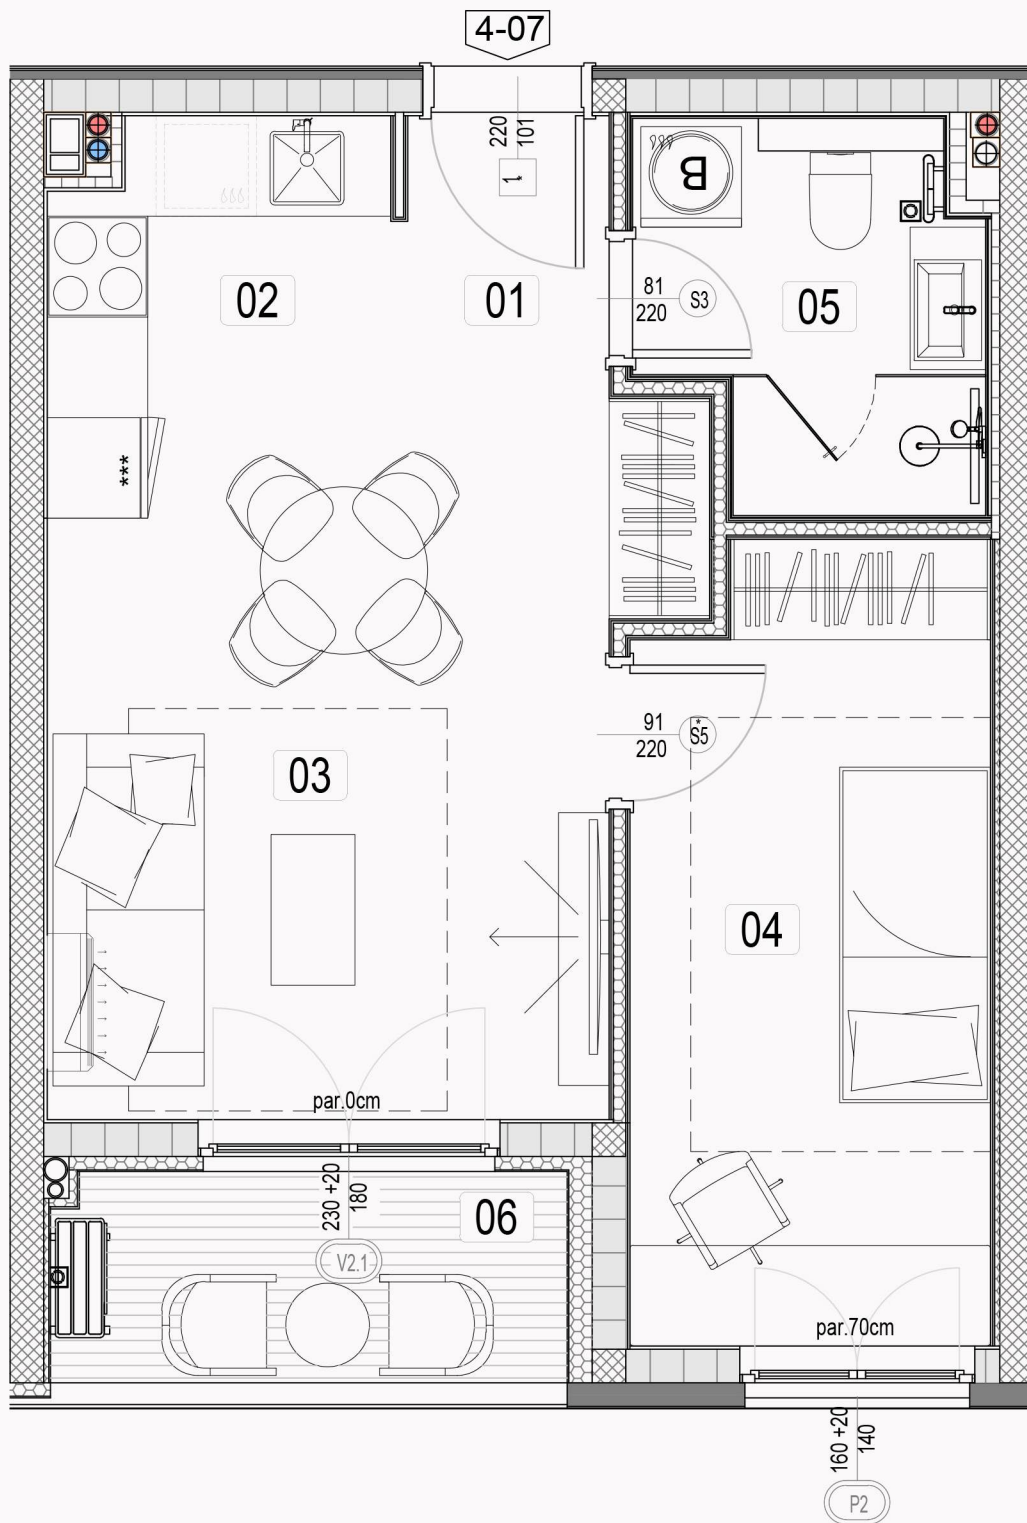

BULEVARNOVI

ZA NOVI POČETAK - BULEVAR NOVI

LAMELA 4

STAN 4-07, 4-18, 4-29, 4-40
JEDNOIPOSOBAN

STAN 4-07		
Br.	NAMENA PROSTORIJE	POVRŠINA (m ²)
1.	Ulazna zona	2.17
2.	Kuhinja	5.03
3.	Dnevna soba sa trpezarijom	14.18
4.	Soba	9.90
5.	Kupatilo	4.19
6.	Terasa	4.10
UKUPNA POVRŠINA		39.56

POZICIJA LAMELE

POZICIJA STANA