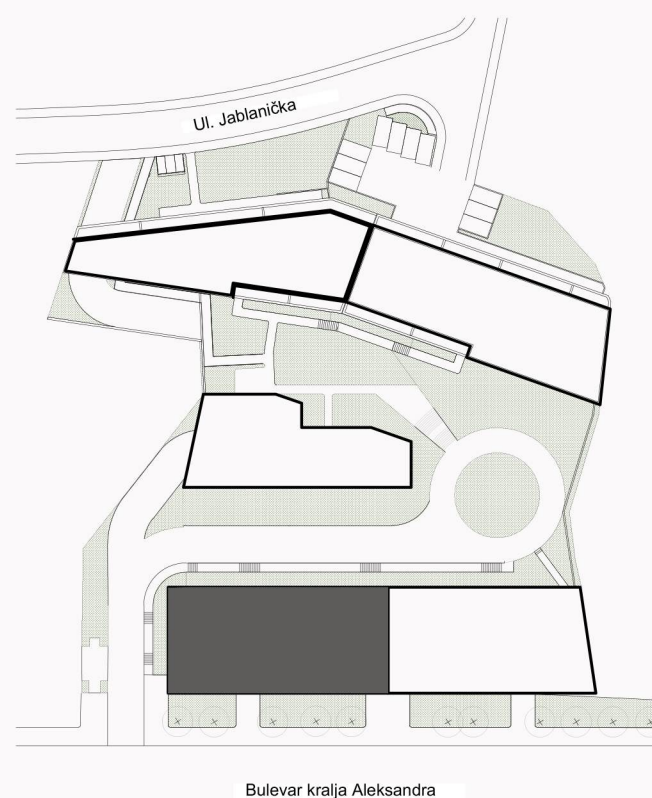

BULEVARNOVI

ZA NOVI POČETAK - BULEVAR NOVI

LAMELA 4

STAN 4-11, 4-22, 4-33, 4-44
JEDNOIPOSOBAN

| STAN 4-11 | | |
|-----------------|----------------------------|----------------------------|
| Br. | NAMENA PROSTORIJE | POVRŠINA (m ²) |
| 1. | Ulazna zona | 2.02 |
| 2. | Kuhinja | 4.78 |
| 3. | Dnevna soba sa trpezarijom | 17.88 |
| 4. | Soba | 7.17 |
| 5. | Kupatilo | 4.29 |
| 6. | Terasa | 2.41 |
| UKUPNA POVRŠINA | | 38.56 |

POZICIJA LAMELE

POZICIJA STANA