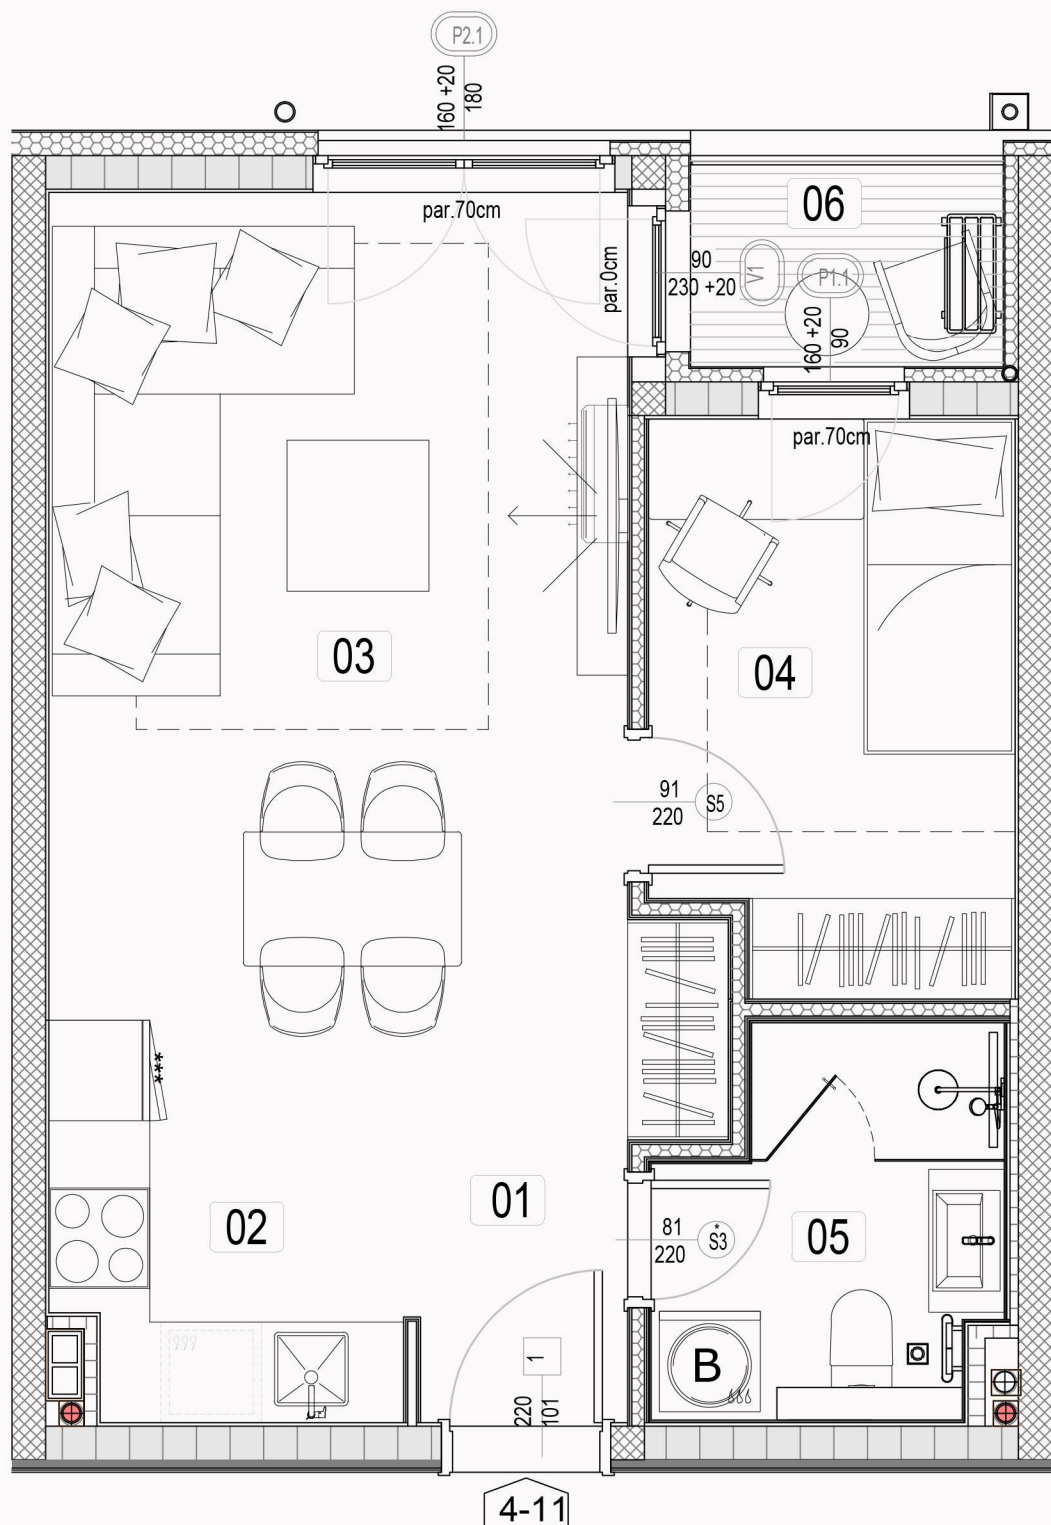

BULEVARNOVI

ZA NOVI POČETAK - BULEVAR NOVI

LAMELA 4

STAN 4-11, 4-22, 4-33, 4-44
JEDNOIPOSOBAN

| STAN 4-11 | | |
|-----------------|----------------------------|----------------------------|
| Br. | NAMENA PROSTORIJE | POVRŠINA (m ²) |
| 1. | Ulazna zona | 2.02 |
| 2. | Kuhinja | 4.78 |
| 3. | Dnevna soba sa trpezarijom | 17.88 |
| 4. | Soba | 7.17 |
| 5. | Kupatilo | 4.29 |
| 6. | Terasa | 2.41 |
| UKUPNA POVRŠINA | | 38.56 |

POZICIJA LAMELE

POZICIJA STANA