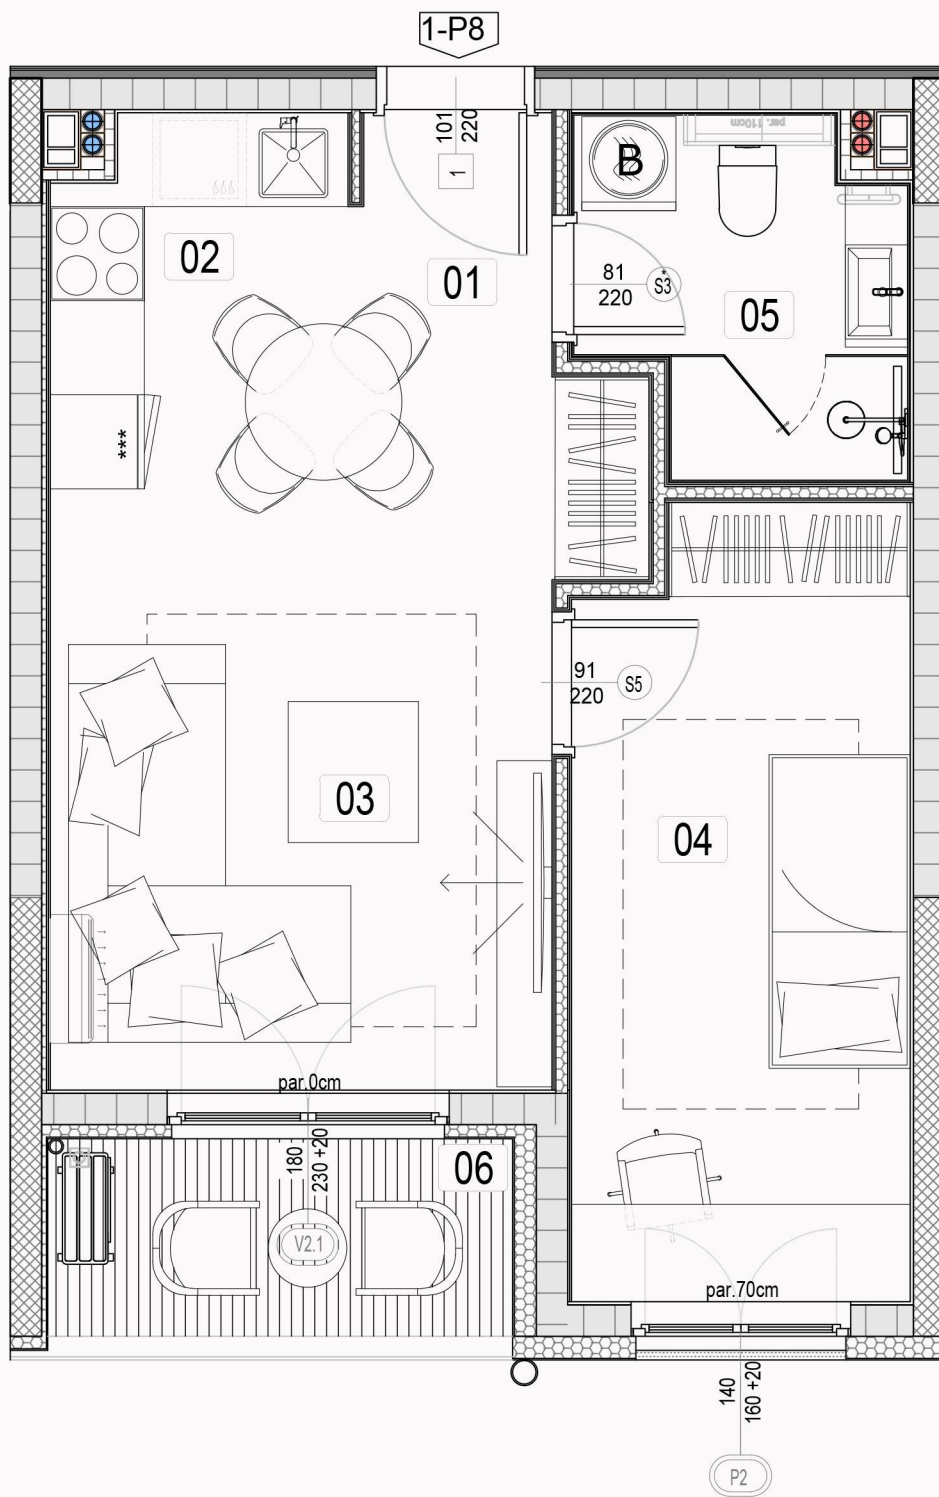

BULEVARNOVI

ZA NOVI POČETAK - BULEVAR NOVI

LAMELA 1

POSLOVNI APARTMAN 1-P8

POSLOVNI APARTMAN 1-P8		
Br.	NAMENA PROSTORIJE	POVRŠINA (m ²)
1.	Ulazna zona	2.08
2.	Kuhinja sa trpezarijom	4.46
3.	Dnevna soba	13.97
4.	Soba	10.63
5.	Kupatilo	4.26
6.	Lodja	3.74
UKUPNA POVRŠINA		39.13

POZICIJA STANA

POZICIJA LAMELE