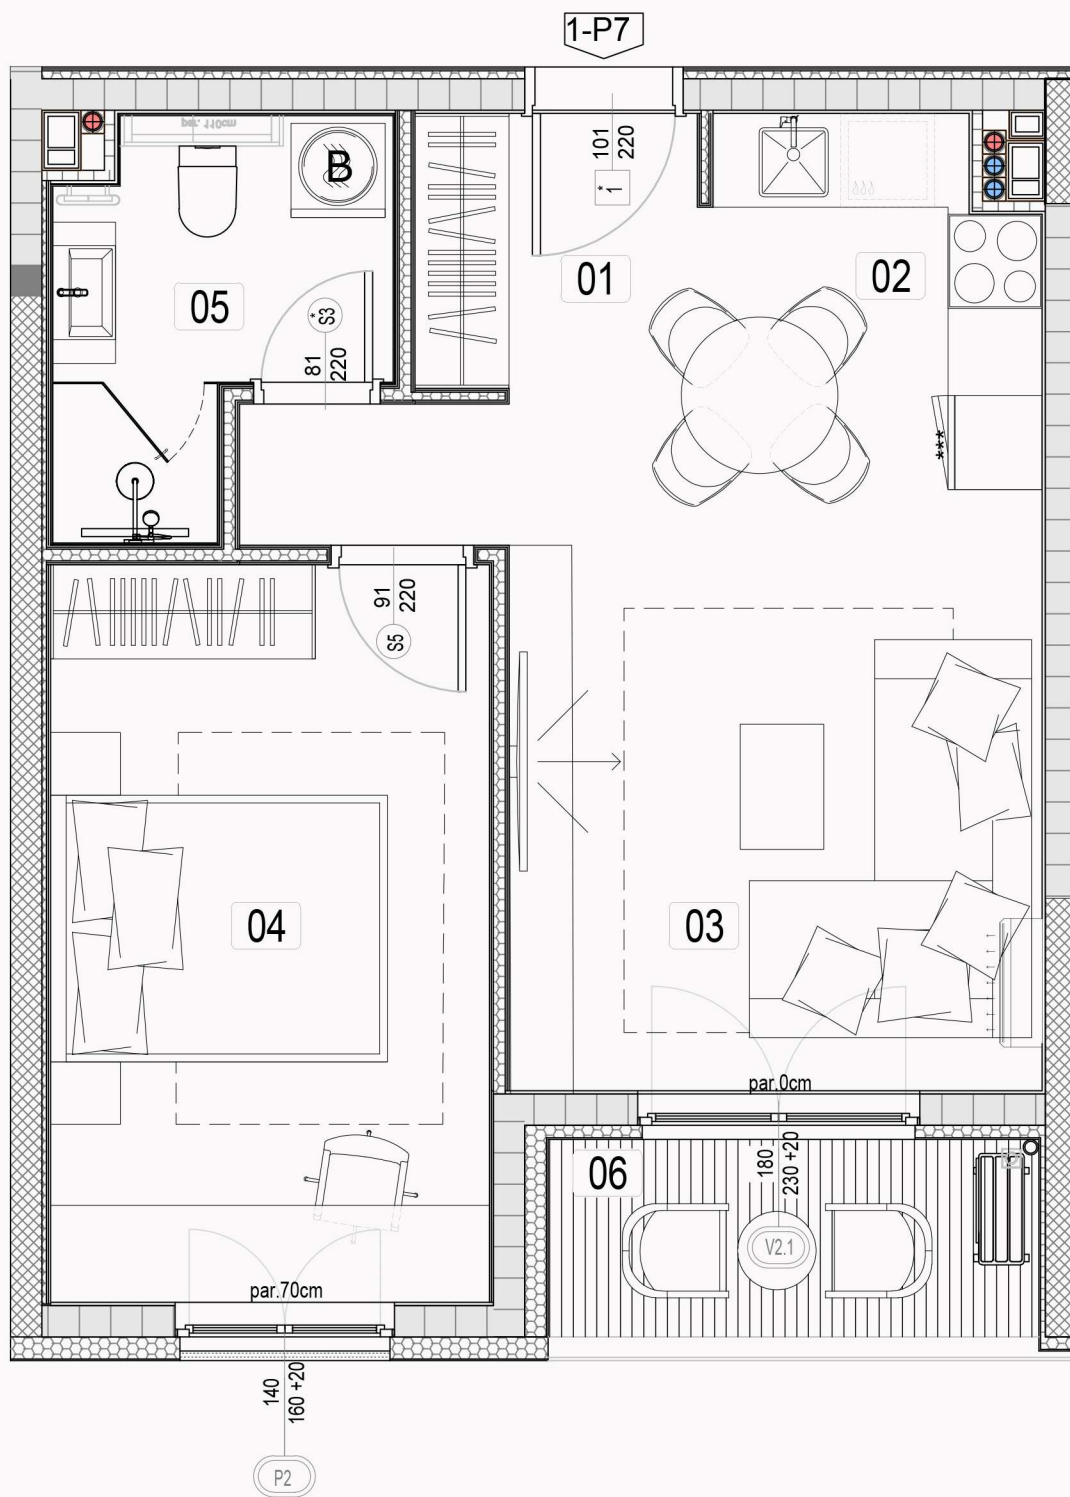

BULEVARNOVI

ZA NOVI POČETAK - BULEVAR NOVI

LAMELA 1

POSLOVNI APARTMAN 1-P7 1-45

POSLOVNI APARTMAN 1-P7		
Br.	NAMENA PROSTORIJE	POVRŠINA (m ²)
1.	Ulazna zona	3.16
2.	Kuhinja sa trpezarijom	4.92
3.	Dnevna soba	15.36
4.	Soba	13.17
5.	Kupatilo	4.57
6.	Lodja	3.94
UKUPNA POVRŠINA		45.13

POZICIJA STANA

POZICIJA LAMELE