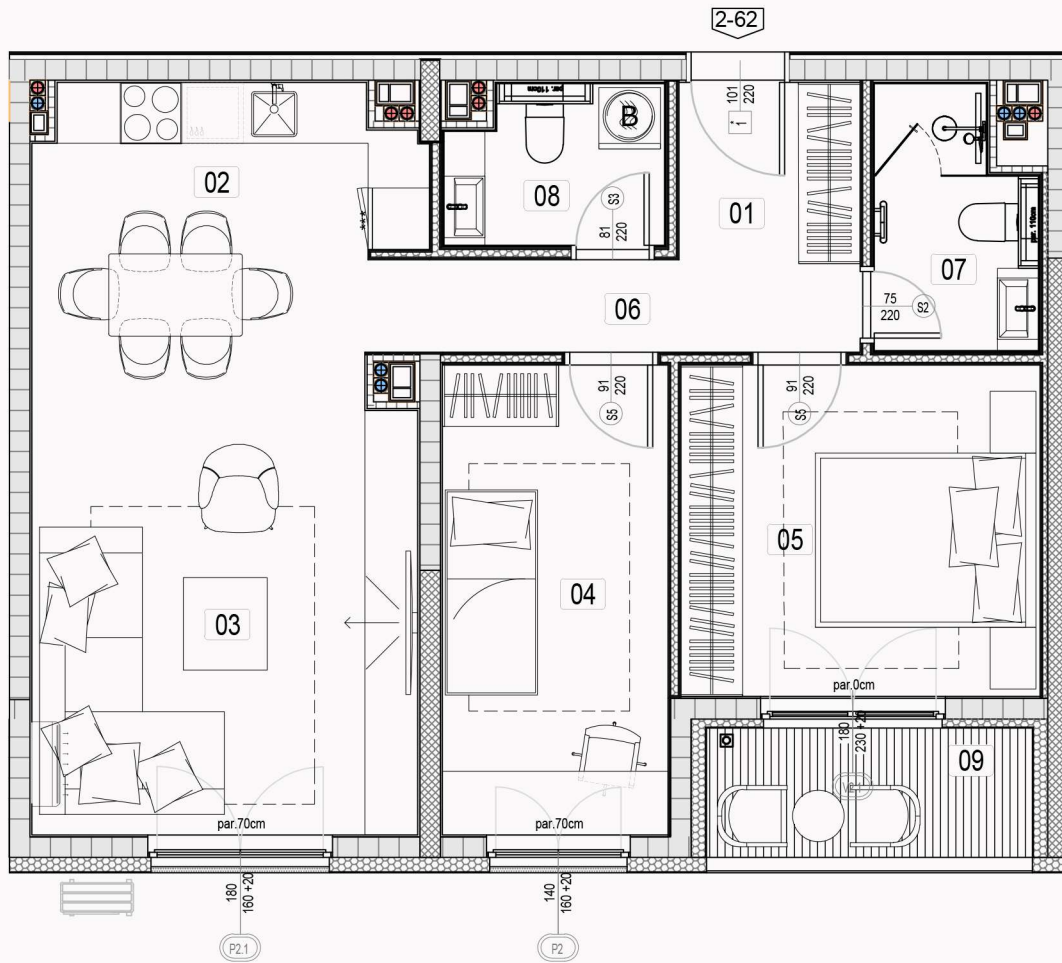

BULEVARNOVI

ZA NOVI POČETAK - BULEVAR NOVI

LAMELA 2

STAN 2-62 DVOIPOSOBAN

STAN 2-62		
Br.	NAMENA PROSTORIJE	POVRŠINA (m ²)
1.	Ulazna zona	3.05
2.	Kuhinja	6.20
3.	Dnevna soba	20.89
4.	Soba	10.08
5.	Soba	11.30
6.	Hodnik	3.77
7.	Kupatilo	3.70
8.	Kupatilo	3.15
9.	Lođa	4.00
UKUPNA POVRŠINA		66.14

POZICIJA STANA

POZICIJA LAMELE