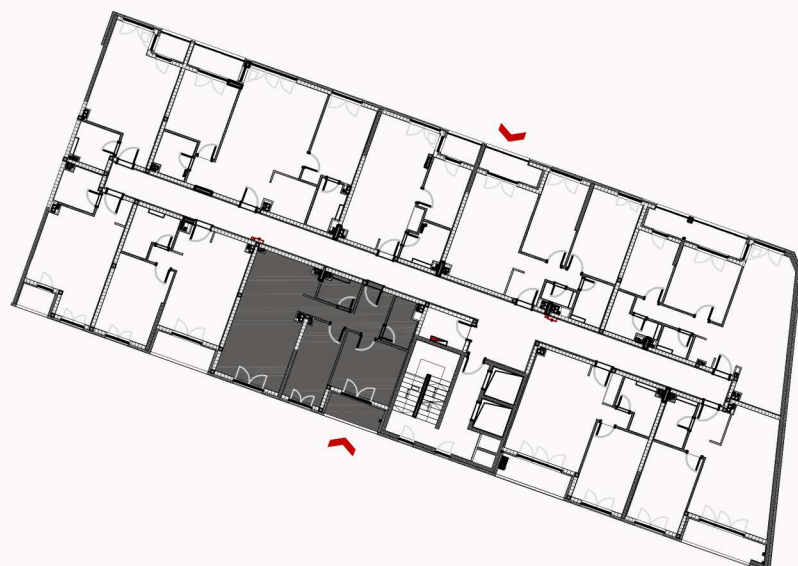

BULEVARNOVI

ZA NOVI POČETAK - BULEVAR NOVI

LAMELA 2

STAN 2-62 DVOIPOSOBAN

STAN 2-62		
Br.	NAMENA PROSTORIJE	POVRŠINA (m ²)
1.	Ulazna zona	3.05
2.	Kuhinja	6.20
3.	Dnevna soba	20.89
4.	Soba	10.08
5.	Soba	11.30
6.	Hodnik	3.77
7.	Kupatilo	3.70
8.	Kupatilo	3.15
9.	Lođa	4.00
UKUPNA POVRŠINA		66.14

POZICIJA STANA

POZICIJA LAMELE