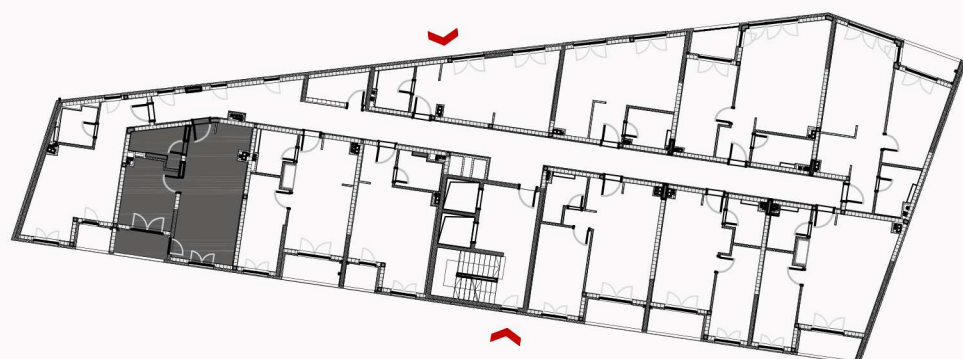

BULEVARNOVI

ZA NOVI POČETAK - BULEVAR NOVI

LAMELA 1

STAN 1-09, 1-20, 1-31, 1-42 JEDNOIPOSOBAN

STAN 1-09		
Br.	NAMENA PROSTORIJE	POVRŠINA (m ²)
1.	Ulazna zona	2.57
2.	Kuhinja	4.73
3.	Dnevna soba	17.80
4.	Soba	10.11
5.	Kupatilo	4.35
6.	Lođa	3.48
UKUPNA POVRŠINA		43.04

POZICIJA STANA

POZICIJA LAMELE