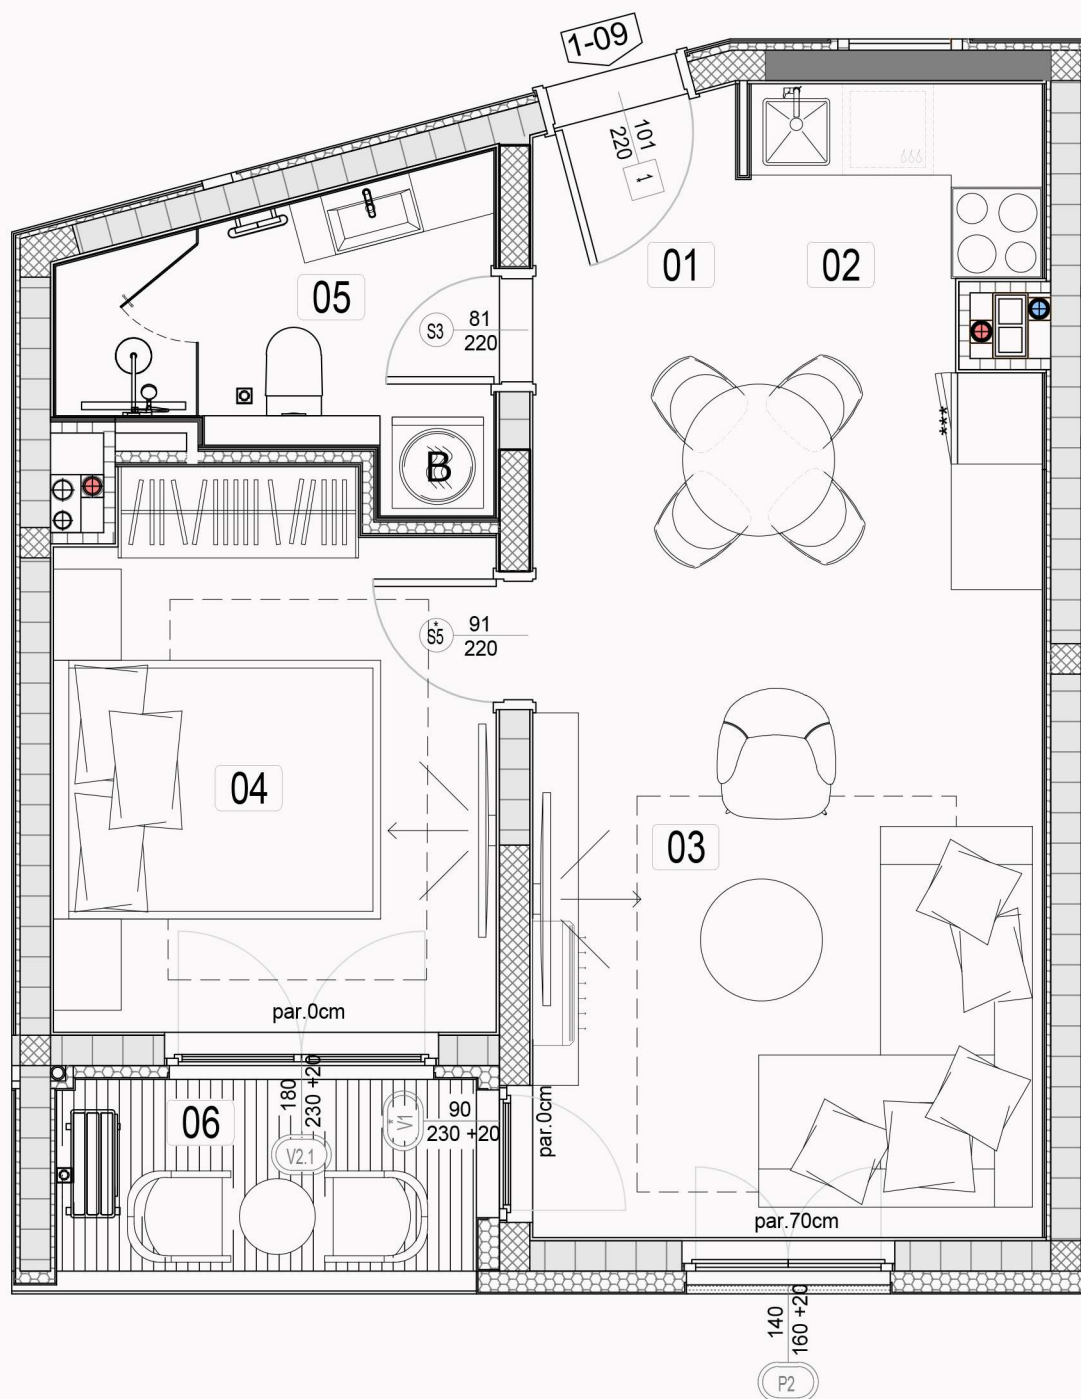

BULEVARNOVI

ZA NOVI POČETAK - BULEVAR NOVI

LAMELA 1

STAN 1-09, 1-20, 1-31, 1-42 JEDNOIPOSOBAN

STAN 1-09		
Br.	NAMENA PROSTORIJE	POVRŠINA (m ²)
1.	Ulazna zona	2.57
2.	Kuhinja	4.73
3.	Dnevna soba	17.80
4.	Soba	10.11
5.	Kupatilo	4.35
6.	Lođa	3.48
UKUPNA POVRŠINA		43.04

POZICIJA STANA

POZICIJA LAMELE