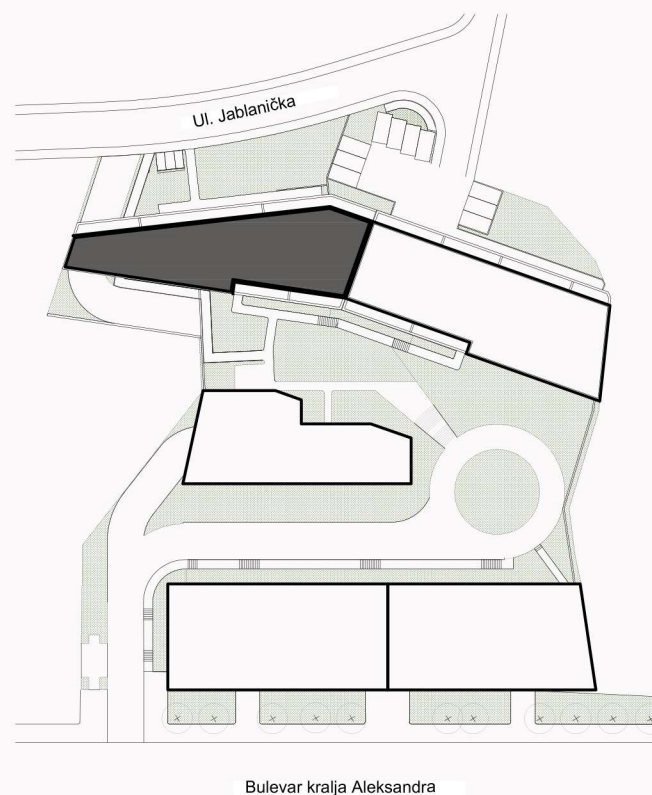

BULEVARNOVI

ZA NOVI POČETAK - BULEVAR NOVI

LAMELA 1

STAN 1-02, 1-13, 1-24, 1-35 JEDNOIPOSOBAN

STAN 1-02		
Br.	NAMENA PROSTORIJE	POVRŠINA (m ²)
1.	Ulazna zona	2.08
2.	Kuhinja sa trpezarijom	4.52
3.	Dnevna soba	14.10
4.	Soba	10.63
5.	Kupatilo	4.26
6.	Lođa	3.74
UKUPNA POVRŠINA		39.33

POZICIJA LAMELE

POZICIJA STANA