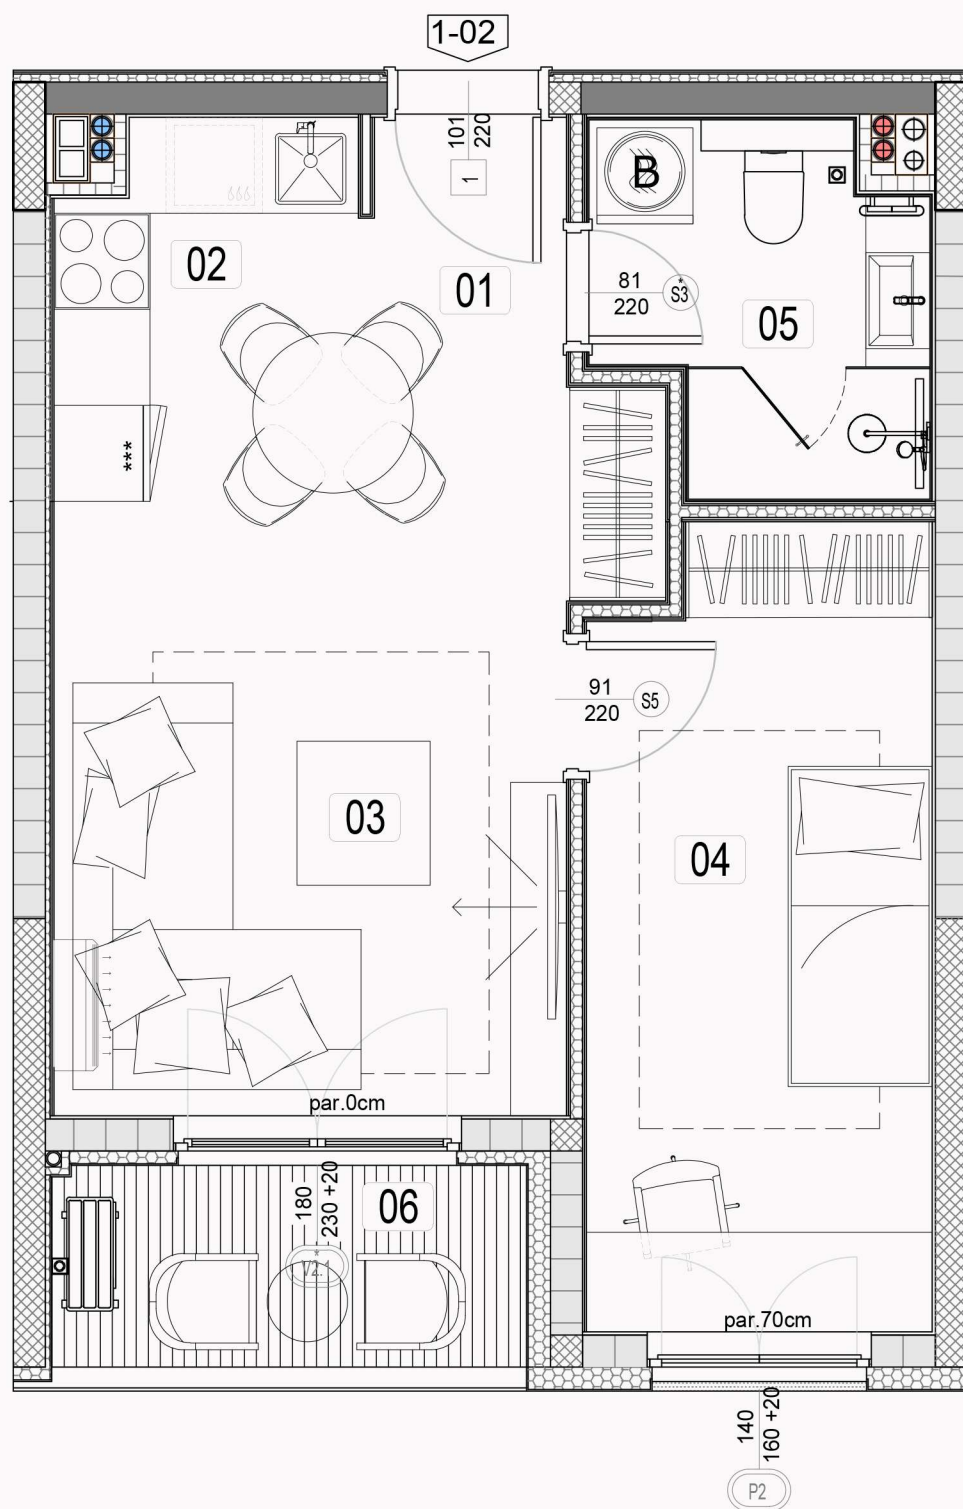

BULEVARNOVI

ZA NOVI POČETAK - BULEVAR NOVI

LAMELA 1

STAN 1-02, 1-13, 1-24, 1-35 JEDNOIPOSOBAN

STAN 1-02		
Br.	NAMENA PROSTORIJE	POVRŠINA (m ²)
1.	Ulazna zona	2.08
2.	Kuhinja sa trpezarijom	4.52
3.	Dnevna soba	14.10
4.	Soba	10.63
5.	Kupatilo	4.26
6.	Lođa	3.74
UKUPNA POVRŠINA		39.33

POZICIJA LAMELE

POZICIJA STANA