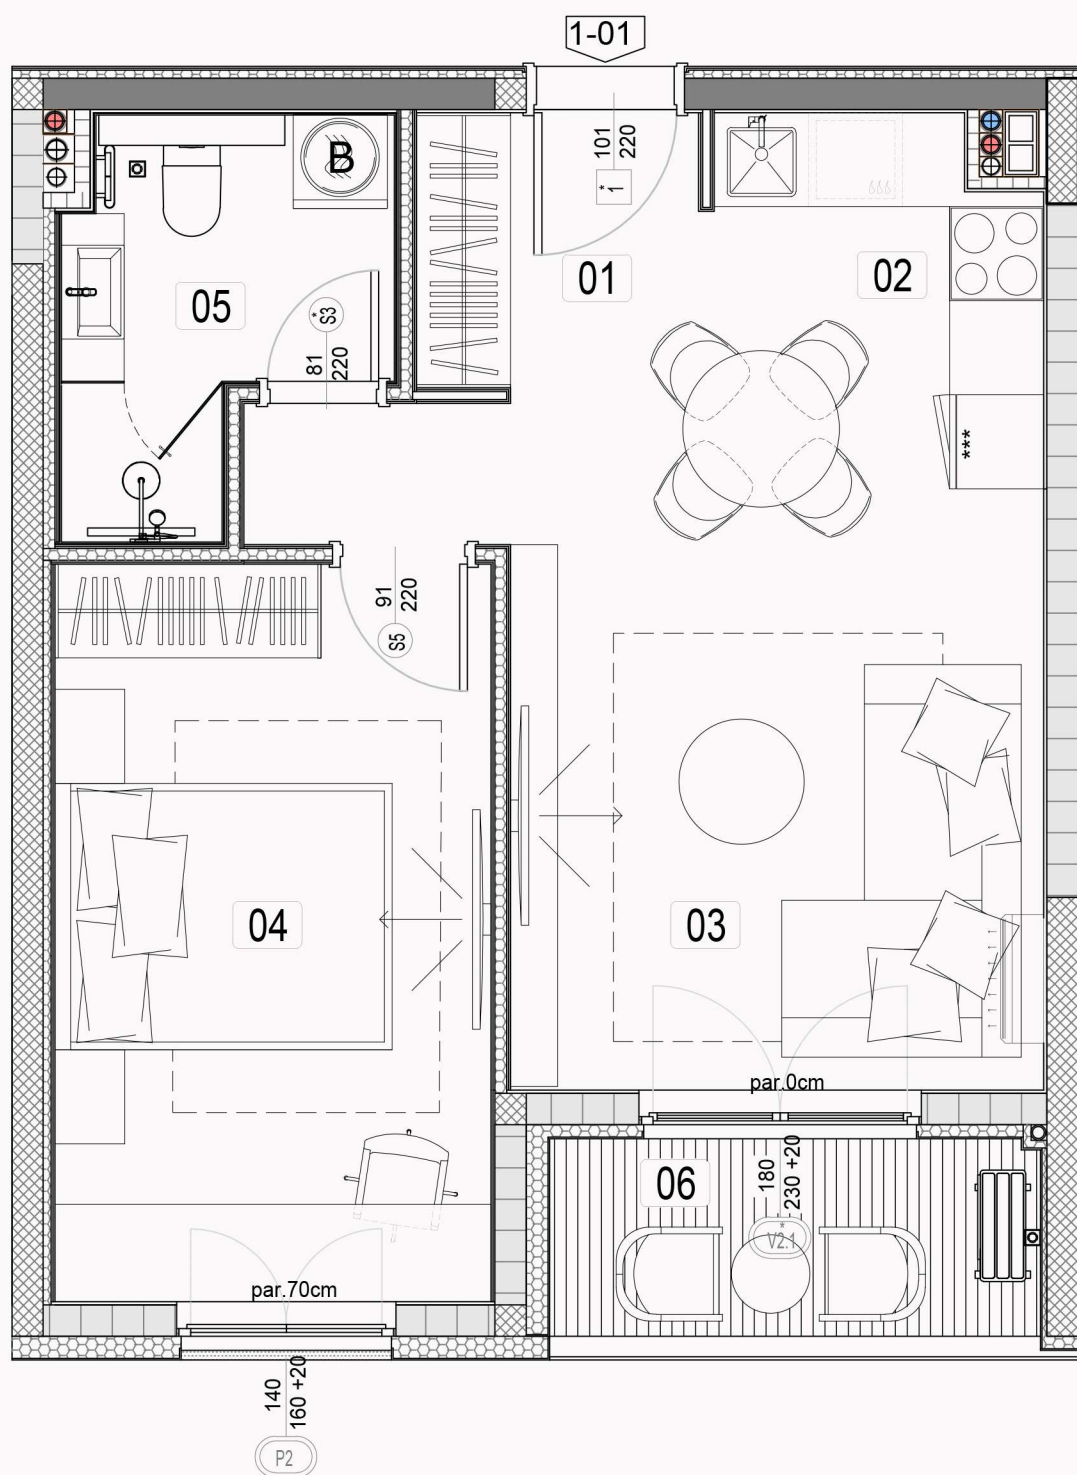

BULEVARNOVI

ZA NOVI POČETAK - BULEVAR NOVI

LAMELA 1

STAN 1-01, 1-12, 1-23, 1-34 JEDNOIPOSOBAN

STAN 1-01		
Br.	NAMENA PROSTORIJE	POVRŠINA (m ²)
1.	Ulazna zona	3.16
2.	Kuhinja sa trpezarijom	4.92
3.	Dnevna soba	15.36
4.	Soba	13.17
5.	Kupatilo	4.57
6.	Lođa	3.94
UKUPNA POVRŠINA		45.13

POZICIJA STANA

POZICIJA LAMELE