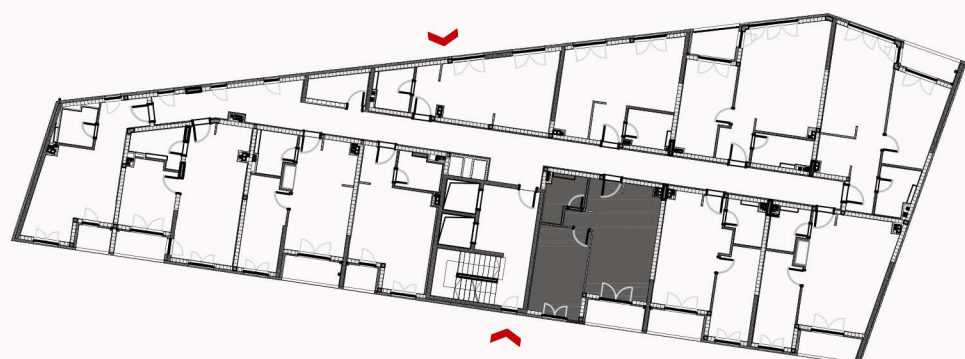

BULEVARNOVI

ZA NOVI POČETAK - BULEVAR NOVI

LAMELA 1

STAN 1-01, 1-12, 1-23, 1-34 JEDNOIPOSOBAN

STAN 1-01		
Br.	NAMENA PROSTORIJE	POVRŠINA (m ²)
1.	Ulazna zona	3.16
2.	Kuhinja sa trpezarijom	4.92
3.	Dnevna soba	15.36
4.	Soba	13.17
5.	Kupatilo	4.57
6.	Lođa	3.94
UKUPNA POVRŠINA		45.13

POZICIJA STANA

POZICIJA LAMELE